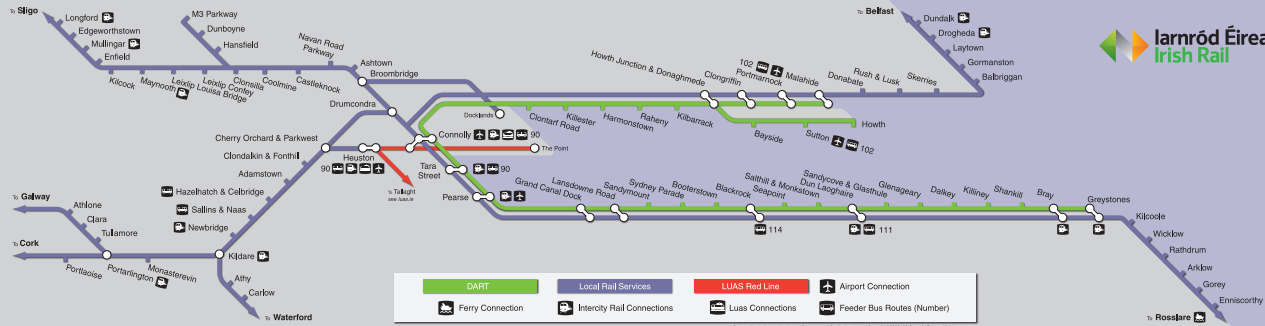

Iarnród Éireann
Irish Rail

**Baile Átha Cliath - Ollpháirc M3 - Longfort - Luan go Aoine (gan saoire phoiblí san áireamh) - Bailí ó 20.11.2016 go bhfógrófar a mhalairt
Dublin - M3 Parkway - Longford - Monday to Friday (excluding public holidays) - Valid from 20.11.2016 until further notice**