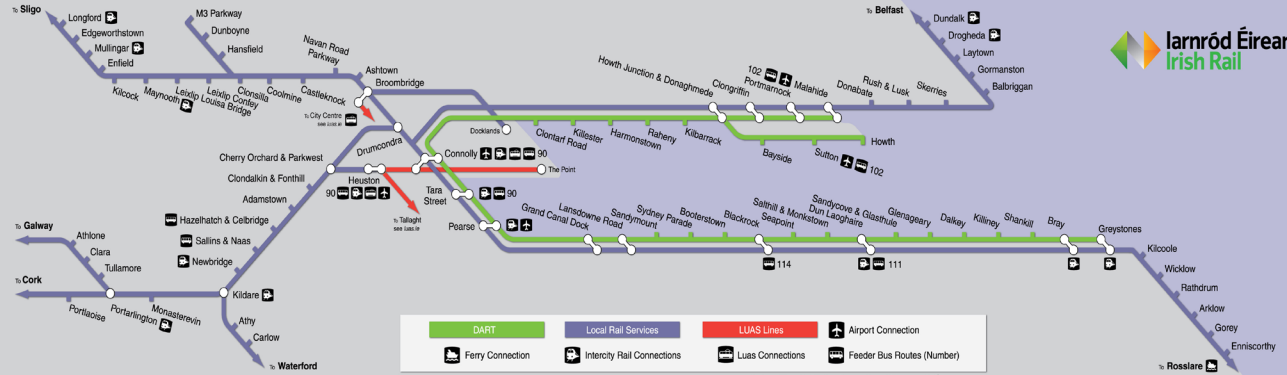

Baile Átha Cliath - Dún Dealgan
Luan go Domhnaigh (gan saoire phoiblí san áireamh)
Bailí ó 15.01.2018 go bhfógrófar a mhalairt

Dublin - Dundalk
Monday to Sunday (excluding public holidays)
Valid from 15.01.2018 until further notice