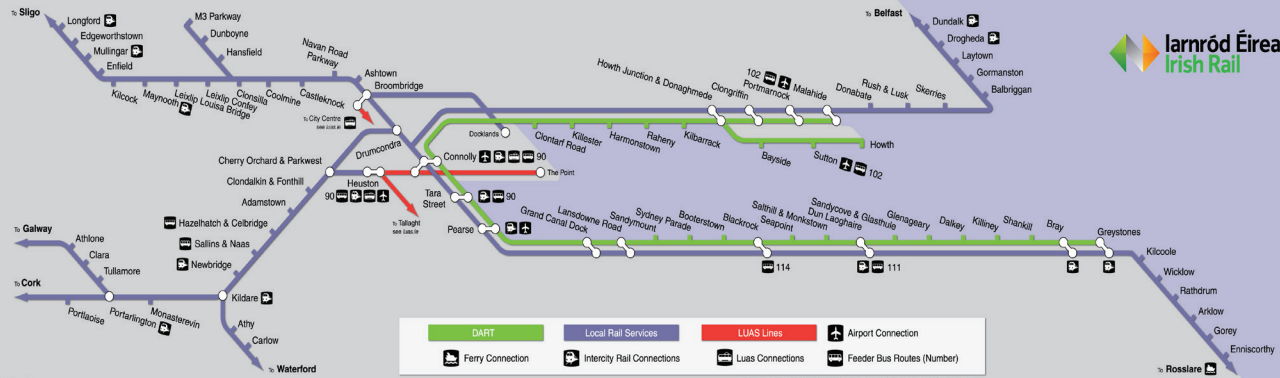

Baile Átha Cliath - Dún Dealgan
Luan go Domhnaigh (gan saoire phoiblí san áireamh)
Bailí ó 10.12.2017 go bhfógrófar a mhalairt

Dublin - Dundalk
Monday to Sunday (excluding public holidays)
Valid from 10.12.2017 until further notice