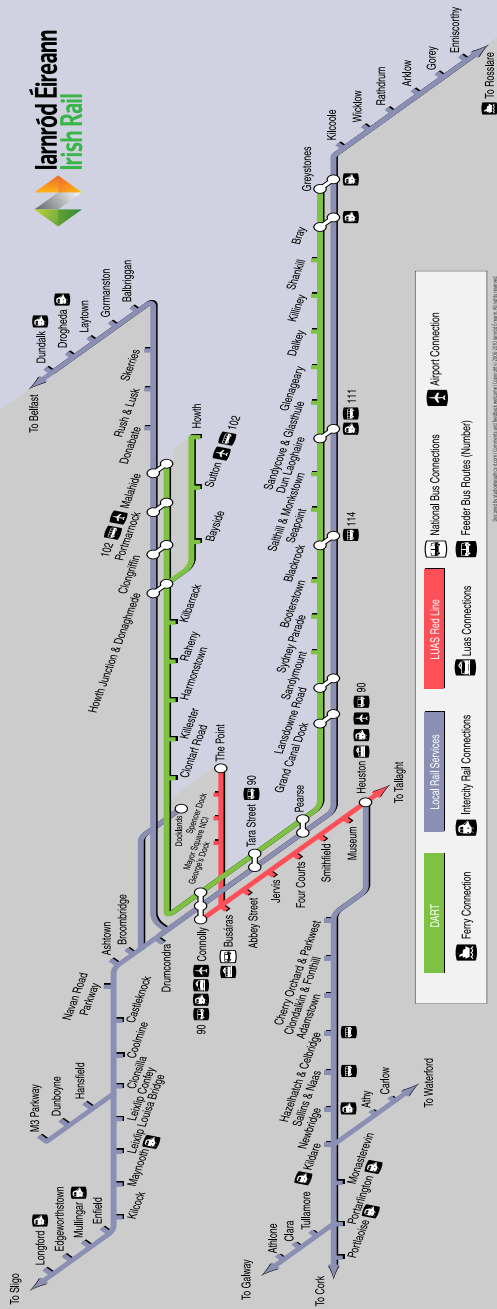

Version 01/18 00000404