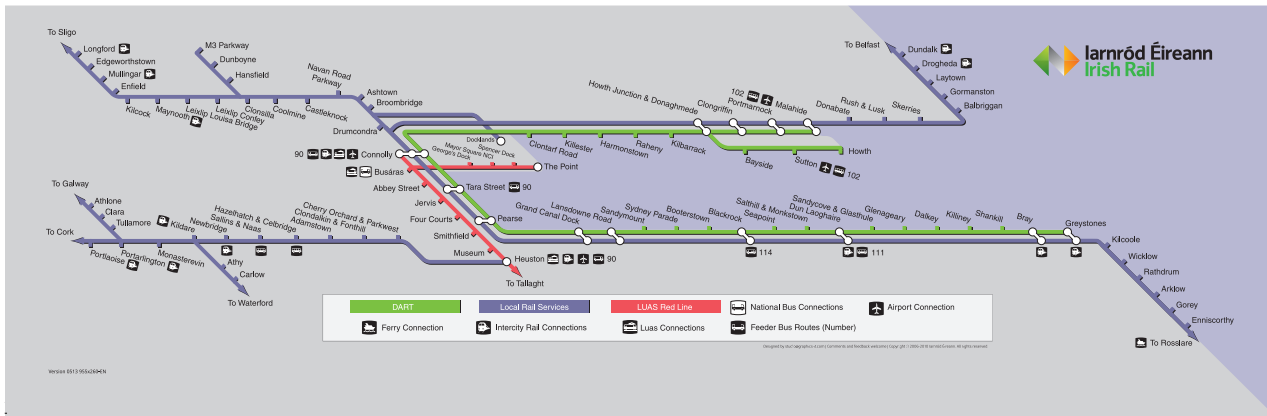

Baile Átha Cliath - Dún Dealgan - Luan go Domhnaigh (gan saoire phoiblí san áireamh) - Bailí ó 10.04.2016 go bhfógrófar a mhalairt
Dublin - Dundalk - Monday - Sunday (excluding public holidays) - Valid from 10.04.2016 until further notice