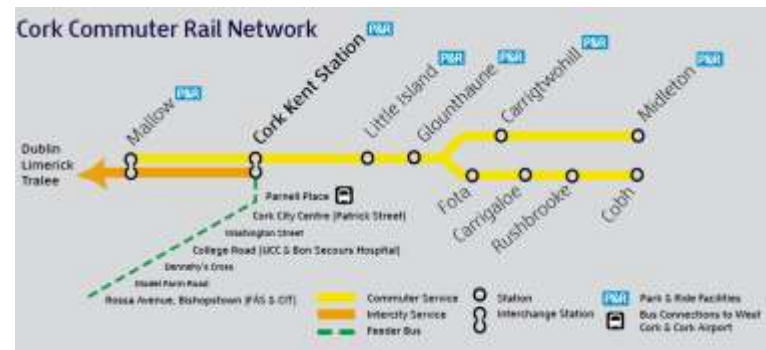

Mala – Corcaigh – Mhanistir na Corann – Cóbh – Dé Domhnaigh (Níl an Domhnach roimh shaoirí poiblí san áireamh)

Mallow – Cork – Middleton – Cobh – Sunday (Excluding Sundays prior to Public Holidays)

		1 SUN	2 SUN	2 SUN	1 SUN	2 SUN	2 SUN	1 SUN	2 SUN	2 SUN	1 SUN	2 SUN
MALLOW	Dep	From Heuston 19.12	....	....	From Heuston 20.15	..	From Tralee 20.45	From Heuston 21.15	....	....	From Heuston 21.35	23.18
CORK	Arr	19.45	....	....	20.50	....	21.10	21.45	....	22.00	23.55	
CORK	Dep	..	20.00	20.15	..	21.00	..	..	22.00	..	..	
Littleisland	Dep	....	20.07	20.22	....	21.07	....	....	22.07	....	....	
Glounthaune	Dep	..	20.10	20.25	..	21.10	..	..	22.10	..	..	
Carrigtwohill	Dep	....	....	20.30	....	....	....	....	....	....	....	
MIDDLETON	Arr	..	..	20.38	..	..	..	..	..	..	..	
Fota	Dep	....	20.13	....	....	21.13	....	....	22.13	....	....	
Carrigaloe	Dep	..	20.17	..	..	21.17	..	..	22.17	..	..	
Rushbrooke	Dep	....	20.21	....	....	21.21	....	....	22.21	....	....	
COBH	Arr	..	20.24	..	..	21.24	..	..	22.24	..	..	

Cork Commuter Network