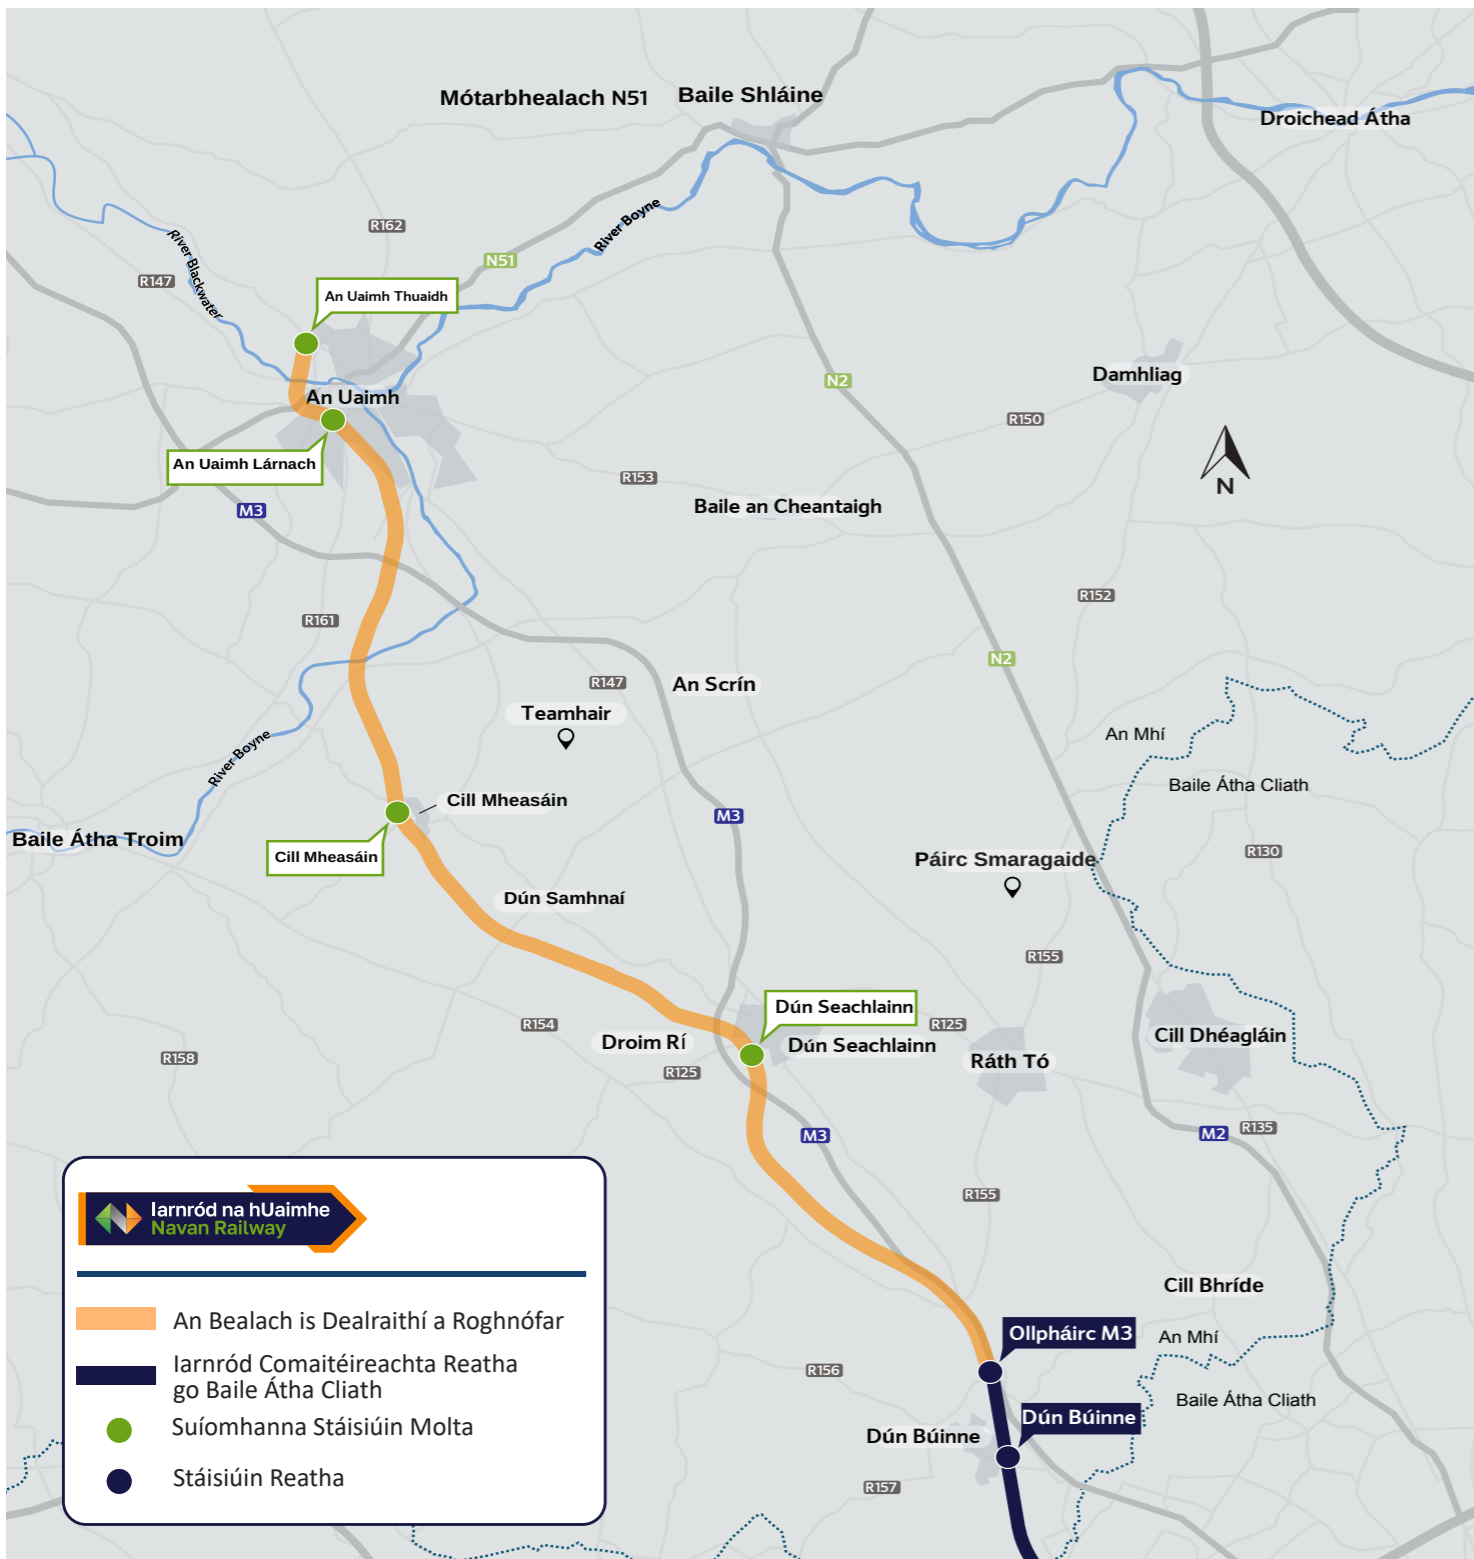

CUID 2

Stáisiúin Traenach agus Páirceáil

Tá ceithre stáisiún traenach nua molta san Uaimh Thuaidh, san Uaimh Lárnach, i gCill Mheasáin agus i nDún Seachlainn. Áireofar áiseanna Páirceála agus Taistil áitiúla i dt trí cinn de na stáisiúin seo. Sa chuid seo, inis dúinn do chuid tuairimí ar na suíomhanna seo.

C4. Cé chomh sásta agus atá tú leis na suíomhanna stáisiúin traenach atá molta?

1. ☐ An-Sásta
   ☐ Sásta
   ☐ Neodrach
   ☐ Míshásta
   ☐ An-Míshásta

C5. Cé chomh sásta agus atá tú le gach suíomh stáisiúin traenach atá molta? Roghnaigh rogha amháin in aghaidh an stáisiúin.

	An-Sásta	Sásta	Neodrach	Míshásta	An-Míshásta
Dún Seachlainn	☐	☐	☐	☐	☐
Cill Mheasáin	☐	☐	☐	☐	☐
An Uaimh Lárnach	☐	☐	☐	☐	☐
An Uaimh Thuaidh	☐	☐	☐	☐	☐

C6. An bhfuil aon aiseolas nó tuairimí agat maidir le suíomhanna an stáisiúin traenach agus páirceáil? Sonraigh an stáisiún/na stáisiúin lena mbaineann d'aiseolas.

CUID 3

Eolas Fút

Tá an roinn seo **roghnach**. Más mian leat, inis dúinn fút féin.

C7. An bhfuil tú ag freagairt don chomhairliúchán seo mar dhuine aonair nó thar ceann eagraíochta/grúpa?

1. ☐ Mar dhuine aonair
   ☐ Thar ceann eagraíochta nó grúpa. Sonraigh le do Thoil:

C8. An mbíonn tú i do chónaí, ag obair nó ag tabhairt cuairt ar limistéar an tionscadail go minic? Cuir tic le gach ceann a bhfuil feidhm aige, le do thoil.

1. ☐ I do chónaí i limistéar an tionscadail
   ☐ Ag obair i limistéar an tionscadail
   ☐ Is minic a thugann tú cuairt ar limistéar an tionscadail
   ☐ Níl tú i do chónaí / ag obair i / ag tabhairt cuairt ar limistéar an tionscadail